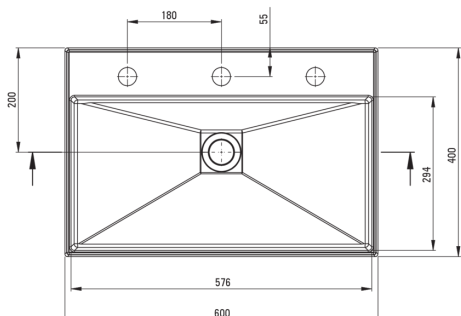

Charakteristische Merkmale:

- Eigenschaften von Deante-Granit: Widerstandsfähigkeit gegen Stöße, hohe Temperaturen, Verfärbungen, Temperaturschocks
- Freiheit, Elemente zu verbinden – verbinden Sie Konsolen und Türme nach Belieben
- Spezielles Mittel, das für die zu reinigenden Oberflächen unbedenklich ist
- Durch die hydrophoben Eigenschaften werden Wassermoleküle abgestoßen
- Nur die besten Materialien, deren Qualität durch Laboruntersuchungen bestätigt wird
- Die mit Silberionen angereicherte Ausführung fügt antiseptische Eigenschaften hinzu