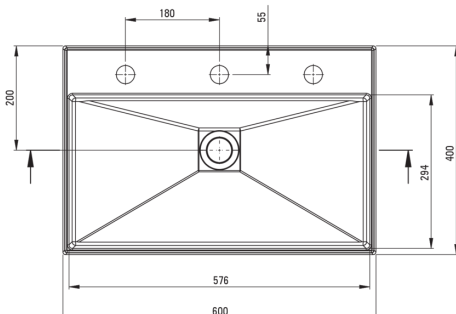

Charakteristische Merkmale:

- Eigenschaften von Deante-Granit: Widerstandsfähigkeit gegen Stöße, hohe Temperaturen, Verfärbungen, Temperaturschocks
- Freiheit, Elemente zu verbinden – verbinden Sie Konsolen und Türme nach Belieben
- Spezielles Mittel, das für die zu reinigenden Oberflächen unbedenklich ist
- Durch die hydrophoben Eigenschaften werden Wassermoleküle abgestoßen
- Nur die besten Materialien, deren Qualität durch Laboruntersuchungen bestätigt wird
- Die mit Silberionen angereicherte Ausführung fügt antiseptische Eigenschaften hinzu