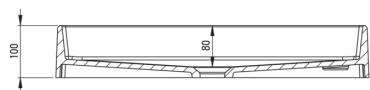

Charakteristische Merkmale:

- Eigenschaften von Deante-Granit: Widerstandsfähigkeit gegen Stöße, hohe Temperaturen, Verfärbungen, Temperaturschocks
- Freiheit, Elemente zu verbinden – verbinden Sie Konsolen und Türme nach Belieben
- Spezielles Mittel, das für die zu reinigenden Oberflächen unbedenklich ist
- Durch die hydrophoben Eigenschaften werden Wassermoleküle abgestoßen
- Nur die besten Materialien, deren Qualität durch Laboruntersuchungen bestätigt wird
- Die mit Silberionen angereicherte Ausführung fügt antiseptische Eigenschaften hinzu