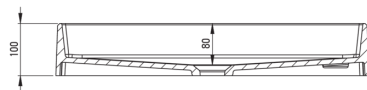

Charakteristische Merkmale:

- Eigenschaften von Deante-Granit: Widerstandsfähigkeit gegen Stöße, hohe Temperaturen, Verfärbungen, Temperaturschocks
- Freiheit, Elemente zu verbinden – verbinden Sie Konsolen und Türme nach Belieben
- Spezielles Mittel, das für die zu reinigenden Oberflächen unbedenklich ist
- Durch die hydrophoben Eigenschaften werden Wassermoleküle abgestoßen
- Nur die besten Materialien, deren Qualität durch Laboruntersuchungen bestätigt wird
- Die mit Silberionen angereicherte Ausführung fügt antiseptische Eigenschaften hinzu