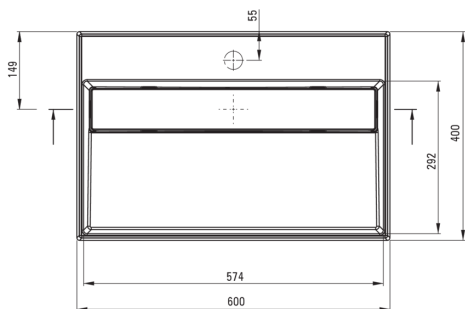

CORREO

Lavuar din granit, blat

Codul produsului: CQR_NU6M

EAN: 5907650865254

Culoarea: nero

Garanție [ani]: 10

Lavuar

Material	granit
Lățime [mm]	400
Lungimea [mm]	600
Înălțime [mm]	130
Metoda de instalare	blat/ de sine stătător

Caracteristici:

- Proprietățile hidrofobe resping moleculele de apă.
- Proprietățile granitului Deante: rezistență la impact, temperatură ridicată, decolorare, șoc termic - conform standardului EN 13310
- Finisajul îmbogățit cu ioni de argint adaugă proprietăți antiseptice.
- Doar cele mai bune materiale, a căror calitate a fost certificată prin teste de laborator
- Agent de curățare special, sigur pentru suprafețele curățate