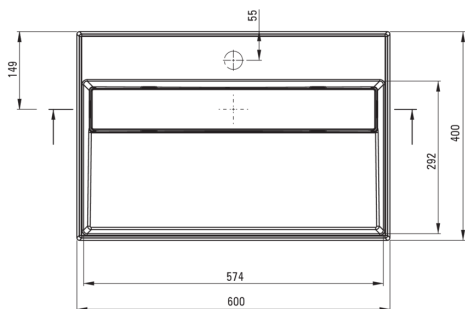

Wyróżniki:

- Właściwości hydrofobowe odpychają cząsteczki wody
- Właściwości granitu Deante: odporność na uderzenia, wysoką temperaturę, przebarwienia, szok termiczny
- Granit wzbogacony jonami srebra dodaje właściwości antyseptycznych
- Tylko najlepsze materiały, których jakość potwierdzamy badaniami w laboratorium
- W ofercie dedykowany środek bezpieczny dla czyszczonych powierzchni