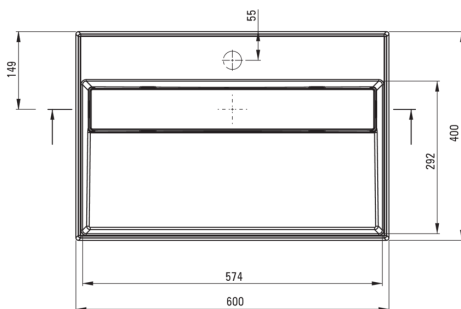

CORREO

Lavabo in granito, piano d'appoggio

deante

Codice prodotto: CQR_NU6M

EAN: 5907650865254

Colore: nero

Garanzia [anni]: 10

Lavabo

Materiale	granito
Larghezza [mm]	400
Lunghezza [mm]	600
Altezza [mm]	130
Metodo di installazione	da banco/da appoggio

Caratteristiche:

- Le proprietà idrofobiche respingono le molecole d'acqua
- Proprietà del granito Deante: resistenza agli urti, alle alte temperature, allo scolorimento e agli shock termici.
- La finitura arricchita con ioni d'argento aggiunge proprietà antisettiche
- Solo i migliori materiali, la cui qualità è stata confermata da test di laboratorio
- Detergente dedicato, sicuro per le superfici pulite