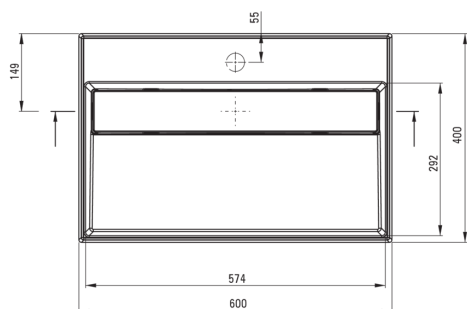

Caractéristiques:

- Les propriétés hydrophobes repoussent les molécules d'eau
- Propriétés du granit Deante : résistance aux chocs, haute température, décoloration, choc thermique - avec norme EN 13310
- La finition enrichie en ions d'argent ajoute des propriétés antiseptiques
- Seuls les meilleurs matériaux, dont la qualité a été confirmée par des tests en laboratoire
- Agent de nettoyage dédié, sans danger pour les surfaces nettoyées