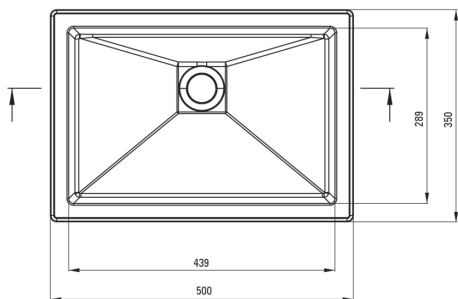

CORREO

Гранітний умивальник, підвісна/врізна

deante

Код продукту: CQR_NU5U

EAN: 5907650827566

Колір: negro

Гарантія: 10

Умивальник

матеріал	граніт
Ширина [мм]	500
Довжина [мм]	350
Висота [мм]	140
Спосіб монтажу	врізна, підвісна

Відмінна риса:

- Властивості граніту Deante: стійкий на удари, високу температуру, знебарвлення, тепловий удар
- Гідрофобні властивості відштовхують молекули води
- Пропонуємо спеціальний засіб, безпечний для очищуваних поверхонь
- Оздоблення, збагачене іонами срібла, додає антисептичні властивості