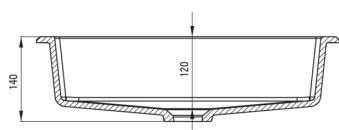

Отличительные черты:

- Свойства гранита Deante: ударопрочность, выносливость на высокую температуру, обесцвечивание, термический удар
- Гидрофобные свойства отталкивают молекулы воды
- Специальное средство, безопасное для очищаемых поверхностей
- Отделка, обогащенная ионами серебра, придает антисептические свойства