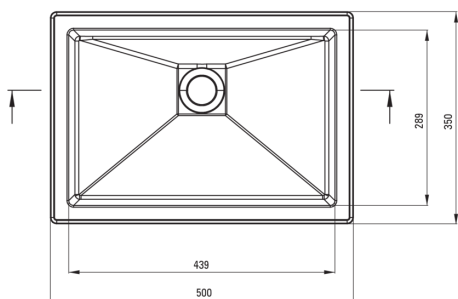

Отличительные черты:

- Свойства гранита Deante: ударопрочность, выносливость на высокую температуру, обесцвечивание, термический удар
- Гидрофобные свойства отталкивают молекулы воды
- Специальное средство, безопасное для очищаемых поверхностей
- Отделка, обогащенная ионами серебра, придает антисептические свойства