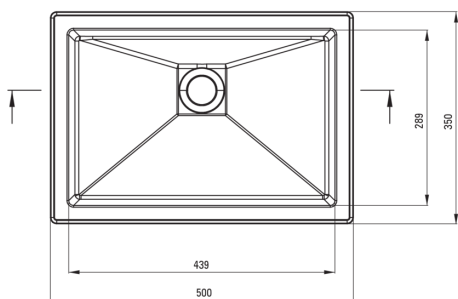

CORREO

Lavoar din granit, montare sub blat/încastat

deante

Codul produsului: CQR_NU5U

EAN: 5907650827566

Culoarea: nero

Garanție [ani]: 10

Lavoar

Material	granit
Lățime [mm]	500
Lungimea [mm]	350
Înălțime [mm]	140
Metoda de instalare	încastat, montare sub blat

Caracteristici:

- Proprietățile granitului Deante: rezistență la impact, temperatură ridicată, decolorare, șoc termic
- Proprietățile hidrofobe resping moleculele de apă
- Agent de curățare special, sigur pentru suprafețele curățate
- Finisajul îmbogățit cu ioni de argint adaugă proprietăți antiseptice