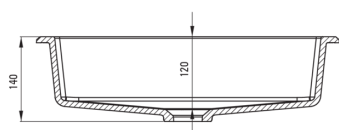

CORREO

Lavoar din granit, montare sub blat/încastat

deante

Codul produsului: CQR_NU5U

EAN: 5907650827566

Culoarea: nero

Garanție [ani]: 10

Lavoar

Material	granit
Lățime [mm]	500
Lungimea [mm]	350
Înălțime [mm]	140
Metoda de instalare	încastat, montare sub blat

Caracteristici:

- Proprietățile granitului Deante: rezistență la impact, temperatură ridicată, decolorare, șoc termic
- Proprietățile hidrofobe resping moleculele de apă
- Agent de curățare special, sigur pentru suprafețele curățate
- Finisajul îmbogățit cu ioni de argint adaugă proprietăți antiseptice