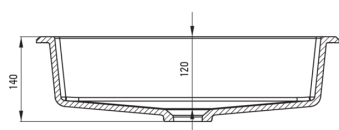

CORREO

Umywarka granitowa podblatowa/wpuszczana

Kod produktu: CQR_NU5U

EAN: 5907650827566

Kolor: nero

Gwarancja [lata]: 10

Cena Netto: 649,59 zł
Cena Brutto: 799,00 zł

deante

Umywarka

Materiał	granit
Szerokość [mm]	500
Długość [mm]	350
Sposób montażu	wpuszczana, podblatowa

Wyróżniki:

- Właściwości granitu Deante: odporność na uderzenia, wysoką temperaturę, przebarwienia, szok termiczny
- Właściwości hydrofobowe odpychają cząsteczki wody
- W ofercie dedykowany środek bezpieczny dla czyszczonych powierzchni
- Granit wzbogacony jonami srebra dodaje właściwości antyseptycznych