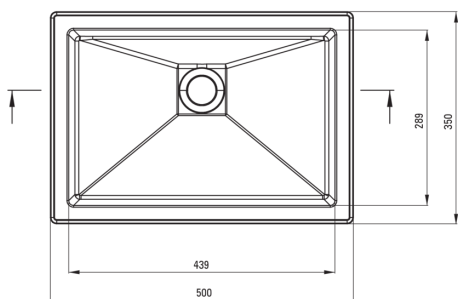

CORREO

Umywarka granitowa podblatowa/wpuszczana

Kod produktu: CQR_NU5U

EAN: 5907650827566

Kolor: nero

Gwarancja [lata]: 10

Cena Netto: 649,59 zł
Cena Brutto: 799,00 zł

deante

Umywarka

Materiał	granit
Szerokość [mm]	500
Długość [mm]	350
Sposób montażu	wpuszczana, podblatowa

Wyróżniki:

- Właściwości granitu Deante: odporność na uderzenia, wysoką temperaturę, przebarwienia, szok termiczny
- Właściwości hydrofobowe odpychają cząsteczki wody
- W ofercie dedykowany środek bezpieczny dla czyszczonych powierzchni
- Granit wzbogacony jonami srebra dodaje właściwości antyseptycznych