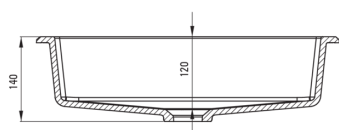

CORREO

Lavabo in granito, sottopasso/ incasso

deante

Codice prodotto: CQR_NU5U

EAN: 5907650827566

Colore: nero

Garanzia [anni]: 10

Lavabo

Materiale	granito
Larghezza [mm]	500
Lunghezza [mm]	350
Altezza [mm]	140
Metodo di installazione	ad incasso, sottocassetta

Caratteristiche:

- Proprietà del granito Deante: resistenza agli urti, alle alte temperature, allo scolorimento, agli shock termici
- Le proprietà idrofobiche respingono le molecole d'acqua
- Detergente dedicato, sicuro per le superfici pulite
- La finitura arricchita di ioni d'argento aggiunge proprietà antisettiche