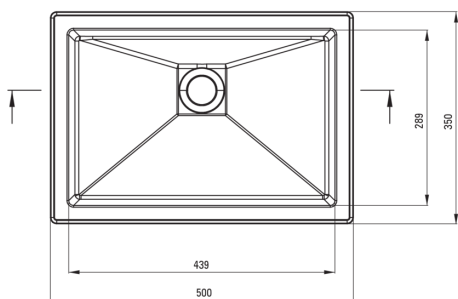

CORREO

Lavabo in granito, sottopasso/ incasso

deante

Codice prodotto: CQR_NU5U

EAN: 5907650827566

Colore: nero

Garanzia [anni]: 10

Lavabo

Materiale	granito
Larghezza [mm]	500
Lunghezza [mm]	350
Altezza [mm]	140
Metodo di installazione	ad incasso, sottocassetta

Caratteristiche:

- Proprietà del granito Deante: resistenza agli urti, alle alte temperature, allo scolorimento, agli shock termici
- Le proprietà idrofobiche respingono le molecole d'acqua
- Detergente dedicato, sicuro per le superfici pulite
- La finitura arricchita di ioni d'argento aggiunge proprietà antisettiche