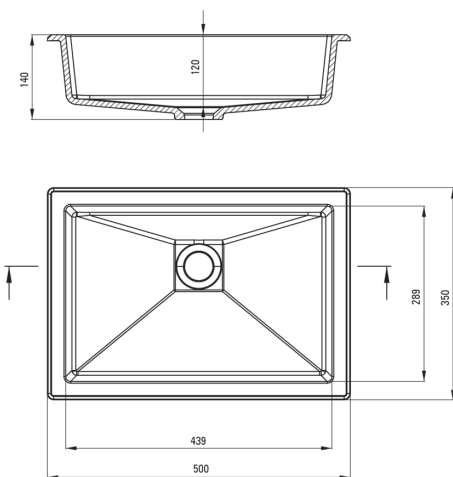

CORREO

Lavabo en granit, sous le comptoir/encastré

deante

Code produit: CQR_NU5U

EAN: 5907650827566

Couleur: nero

Garantie [années]: 10

Lavabo

Matériel	granit
Largeur [mm]	500
Longueur [mm]	350
Hauteur [mm]	140
Méthode de montage	encastré, sous le comptoir

Caractéristiques:

- Propriétés du granit Deante : résistance aux chocs, haute température, décoloration, choc thermique
- Les propriétés hydrophobes repoussent les molécules d'eau
- Agent de nettoyage dédié, sans danger pour les surfaces nettoyées
- La finition enrichie en ions d'argent ajoute des propriétés antiseptiques