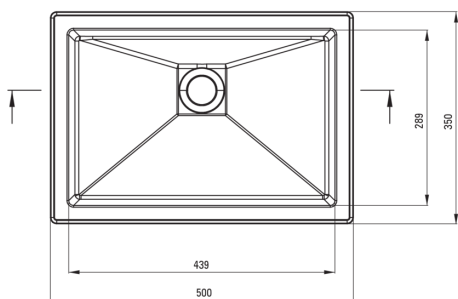

CORREO

Lavabo de granito, montaje inferior/inserto

deante

Código de producto: CQR_NU5U

EAN: 5907650827566

Color: negro

Garantía [años]: 10

Lavabo

Material	granito
Ancho [mm]	500
Longitud [mm]	350
Altura [mm]	140
Metodo de instalacion	empotrado, bajo montado

Características:

- Propiedades de granito de Ante: resistencia al impacto, alta temperatura, decoloración, choque térmico
- Las propiedades hidrofóbicas repelen las partículas de agua
- Una medida dedicada en la oferta es una caja fuerte dedicada para superficies limpias
- El acabado enriquecido con iones de plata agrega propiedades antisépticas