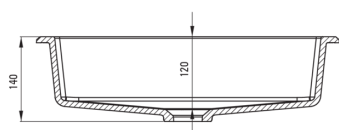

CORREO

Lavabo de granito, montaje inferior/inserto

deante

Código de producto: CQR_NU5U

EAN: 5907650827566

Color: negro

Garantía [años]: 10

Lavabo

Material	granito
Ancho [mm]	500
Longitud [mm]	350
Altura [mm]	140
Metodo de instalacion	empotrado, bajo montado

Características:

- Propiedades de granito de Ante: resistencia al impacto, alta temperatura, decoloración, choque térmico
- Las propiedades hidrofóbicas repelen las partículas de agua
- Una medida dedicada en la oferta es una caja fuerte dedicada para superficies limpias
- El acabado enriquecido con iones de plata agrega propiedades antisépticas