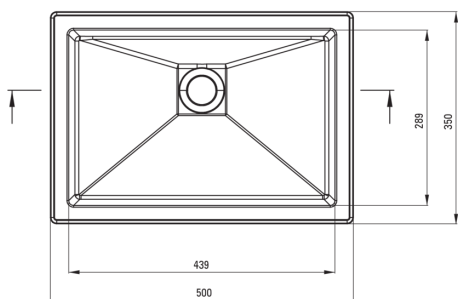

Charakteristische Merkmale:

- Eigenschaften von Deante-Granit: Widerstandsfähigkeit gegen Stöße, hohe Temperaturen, Verfärbungen, Temperaturschocks
- Durch die hydrophoben Eigenschaften werden Wassermoleküle abgestoßen
- Spezielles Mittel, das für die zu reinigenden Oberflächen unbedenklich ist
- Die mit Silberionen angereicherte Ausführung fügt antiseptische Eigenschaften hinzu