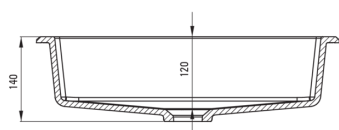

Charakteristische Merkmale:

- Eigenschaften von Deante-Granit: Widerstandsfähigkeit gegen Stöße, hohe Temperaturen, Verfärbungen, Temperaturschocks
- Durch die hydrophoben Eigenschaften werden Wassermoleküle abgestoßen
- Spezielles Mittel, das für die zu reinigenden Oberflächen unbedenklich ist
- Die mit Silberionen angereicherte Ausführung fügt antiseptische Eigenschaften hinzu