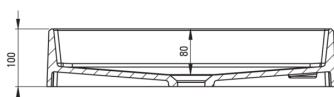

CORREO

Lavuar din granit, blat

deante

Codul produsului: CQR_NU5S

EAN: 5907650826606

Culoarea: nero

Garanție [ani]: 10

Lavuar

Material	granit
Lățime [mm]	400
Lungimea [mm]	500
Înălțime [mm]	100
Metoda de instalare	blat/ de sine stătător

Caracteristici:

- Proprietățile granitului Deante: rezistență la impact, temperatură ridicată, decolorare, șoc termic
- Elemente care se pot personaliza – combină consolele și coloanele așa cum vrei.
- Proprietățile hidrofobe resping moleculele de apă
- Agent de curățare special, sigur pentru suprafețele curățate
- Finisajul îmbogățit cu ioni de argint adaugă proprietăți antiseptice