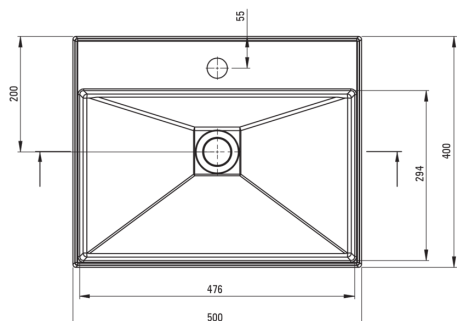

CORREO

Lavuar din granit, blat

deante

Codul produsului: CQR_NU5S

EAN: 5907650826606

Culoarea: nero

Garanție [ani]: 10

Lavuar

Material	granit
Lățime [mm]	400
Lungimea [mm]	500
Înălțime [mm]	100
Metoda de instalare	blat/ de sine stătător

Caracteristici:

- Proprietățile granitului Deante: rezistență la impact, temperatură ridicată, decolorare, șoc termic
- Elemente care se pot personaliza – combină consolele și coloanele așa cum vrei.
- Proprietățile hidrofobe resping moleculele de apă
- Agent de curățare special, sigur pentru suprafețele curățate
- Finisajul îmbogățit cu ioni de argint adaugă proprietăți antiseptice