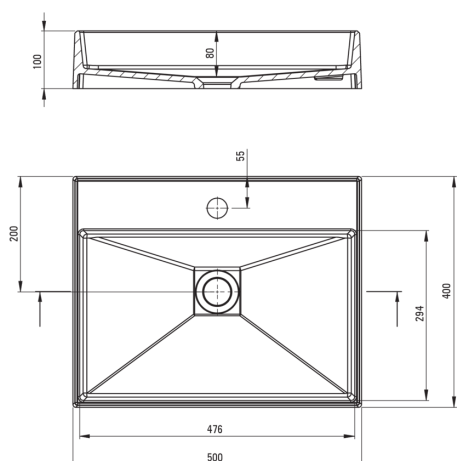

Caracteristici:

- Proprietățile granitului Deante: rezistență la impact, temperatură ridicată, decolorare, șoc termic
- Elemente care se pot personaliza – combină consolele și coloanele așa cum vrei.
- Proprietățile hidrofobe resping moleculele de apă
- Agent de curățare special, sigur pentru suprafețele curățate
- Finisajul îmbogățit cu ioni de argint adaugă proprietăți antiseptice