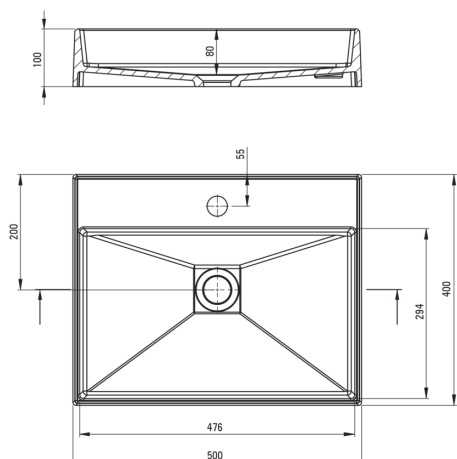

Wyróżniki:

- Właściwości granitu Deante: odporność na uderzenia, wysoką temperaturę, przebarwienia, szok termiczny
- Swoboda łączenia elementów - łącz konsole i słupki wg własnego uznania
- Właściwości hydrofobowe odpychają cząsteczki wody
- W ofercie dedykowany środek bezpieczny dla czyszczonych powierzchni
- Granit wzbogacony jonami srebra dodaje właściwości antyseptycznych