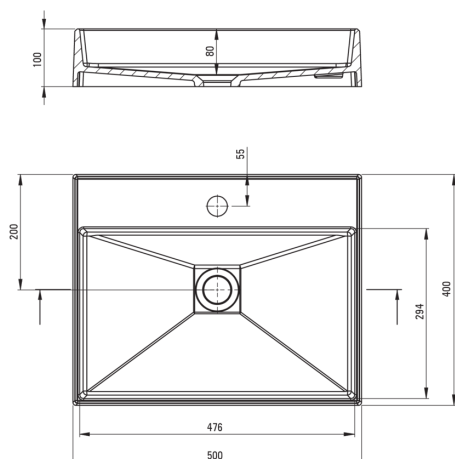

Caractéristiques:

- Propriétés du granit Deante : résistance aux chocs, haute température, décoloration, choc thermique
- Éléments personnalisables - connectez les consoles et publiez à votre façon
- Les propriétés hydrophobes repoussent les molécules d'eau
- Agent de nettoyage dédié, sans danger pour les surfaces nettoyées
- La finition enrichie en ions d'argent ajoute des propriétés antiseptiques