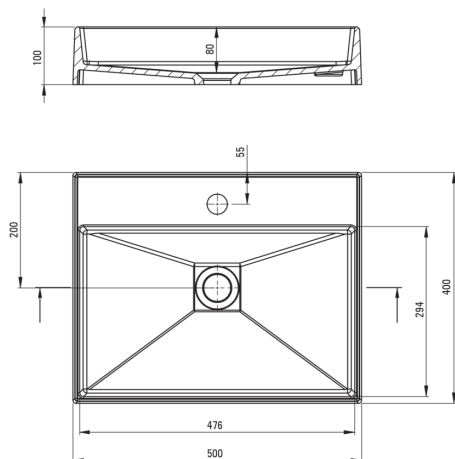

Caractéristiques:

- Propriétés du granit Deante : résistance aux chocs, haute température, décoloration, choc thermique
- Éléments personnalisables - connectez les consoles et publiez à votre façon
- Les propriétés hydrophobes repoussent les molécules d'eau
- Agent de nettoyage dédié, sans danger pour les surfaces nettoyées
- La finition enrichie en ions d'argent ajoute des propriétés antiseptiques