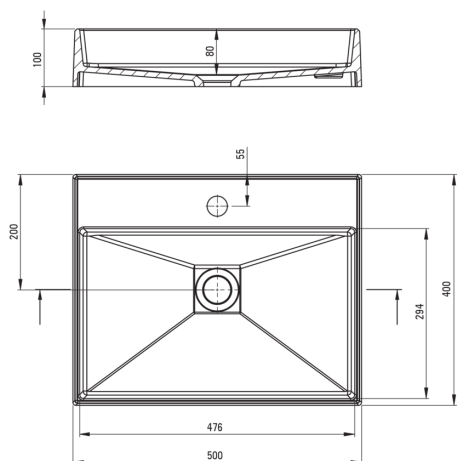

Charakteristische Merkmale:

- Eigenschaften von Deante-Granit: Widerstandsfähigkeit gegen Stöße, hohe Temperaturen, Verfärbungen, Temperaturschocks
- Freiheit, Elemente zu verbinden – verbinden Sie Konsolen und Türme nach Belieben
- Durch die hydrophoben Eigenschaften werden Wassermoleküle abgestoßen
- Spezielles Mittel, das für die zu reinigenden Oberflächen unbedenklich ist
- Die mit Silberionen angereicherte Ausführung fügt antiseptische Eigenschaften hinzu