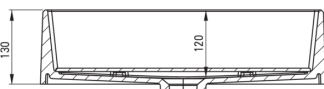

Caractéristiques:

- Les propriétés hydrophobes repoussent les molécules d'eau
- Propriétés du granit Deante : résistance aux chocs, haute température, décoloration, choc thermique - avec norme EN 13310
- La finition enrichie en ions d'argent ajoute des propriétés antiseptiques
- Seuls les meilleurs matériaux, dont la qualité a été confirmée par des tests en laboratoire
- Agent de nettoyage dédié, sans danger pour les surfaces nettoyées