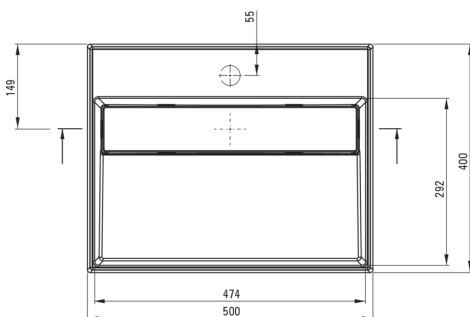

Charakteristische Merkmale:

- Durch die hydrophoben Eigenschaften werden Wassermoleküle abgestoßen
- Eigenschaften von Deante-Granit: Widerstandsfähigkeit gegen Stöße, hohe Temperaturen, Verfärbungen, Temperaturschocks
- Die mit Silberionen angereicherte Ausführung fügt antiseptische Eigenschaften hinzu
- Nur die besten Materialien, deren Qualität durch Laboruntersuchungen bestätigt wird
- Spezielles Mittel, das für die zu reinigenden Oberflächen unbedenklich ist