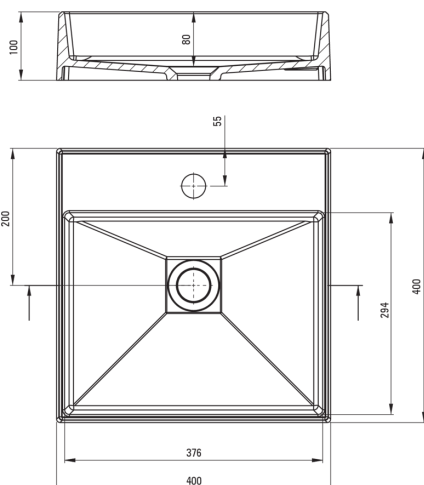

Caracteristici:

- Proprietățile granitului Deante: rezistență la impact, temperatură ridicată, decolorare, șoc termic
- Elemente care se pot personaliza – combină consolele și coloanele așa cum vrei.
- Înveliș hidrofob Active-Cover care ajută apa să se prelingă pe sticlă
- Agent de curățare special, sigur pentru suprafețele curățate
- Finisajul îmbogățit cu ioni de argint adaugă proprietăți antiseptice