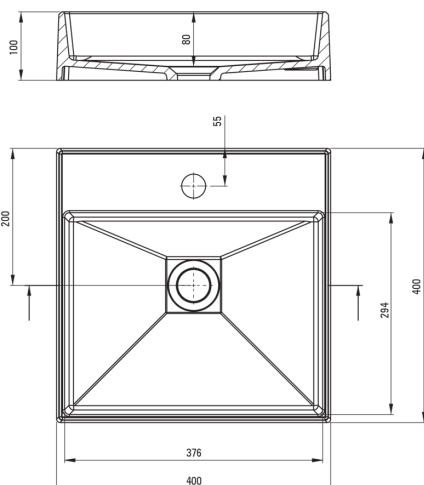

Wyróżniki:

- Właściwości granitu Deante: odporność na uderzenia, wysoką temperaturę, przebarwienia, szok termiczny
- Swoboda łączenia elementów - łącz konsole i słupki wg własnego uznania
- Hydrofobowa powłoka Active Cover, ułatwiająca spływanie wody po szybie
- W ofercie dedykowany środek bezpieczny dla czyszczonych powierzchni
- Granit wzbogacony jonami srebra dodaje właściwości antyseptycznych