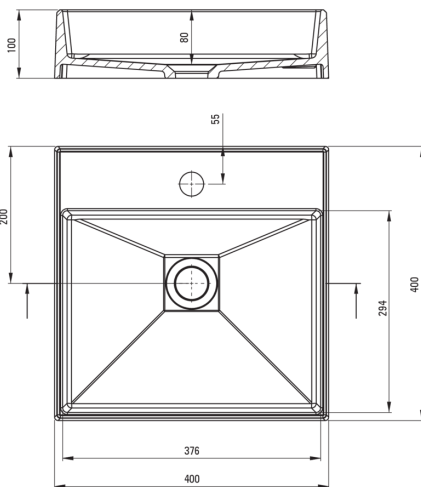

Caractéristiques:

- Propriétés du granit Deante : résistance aux chocs, haute température, décoloration, choc thermique
- Éléments personnalisables - connectez les consoles et publiez à votre façon
- Revêtement hydrophobe Active-Cover qui facilite l'écoulement de l'eau sur le verre
- Agent de nettoyage dédié, sans danger pour les surfaces nettoyées
- La finition enrichie en ions d'argent ajoute des propriétés antiseptiques