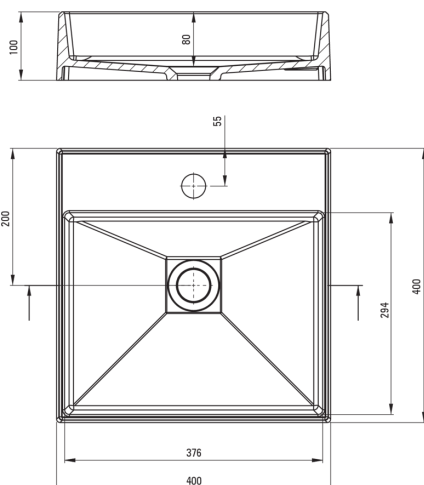

Features:

- Properties of Deante granite: resistance to impact, high temperature, discoloration, thermal shock
- Customizable elements - connect consoles and posts your way
- Hydrophobic Active-Cover coating that makes it easier for water to run off the glass
- Dedicated cleaning agent, safe for cleaned surfaces
- The finish enriched with silver ions adds antiseptic properties