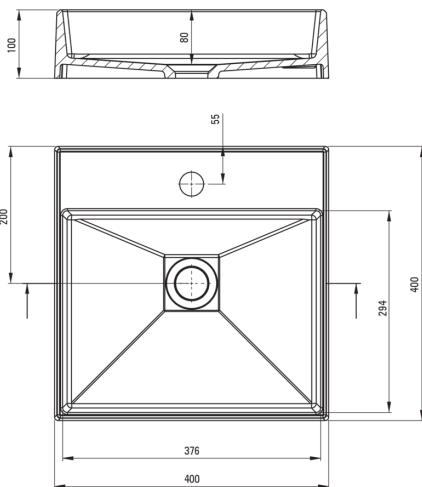

Charakteristische Merkmale:

- Eigenschaften von Deante-Granit: Widerstandsfähigkeit gegen Stöße, hohe Temperaturen, Verfärbungen, Temperaturschocks
- Freiheit, Elemente zu verbinden – verbinden Sie Konsolen und Türme nach Belieben
- Hydrophobe Active-Cover-Beschichtung, die das Abperlen von Wasser erleichtert
- Spezielles Mittel, das für die zu reinigenden Oberflächen unbedenklich ist
- Die mit Silberionen angereicherte Ausführung fügt antiseptische Eigenschaften hinzu