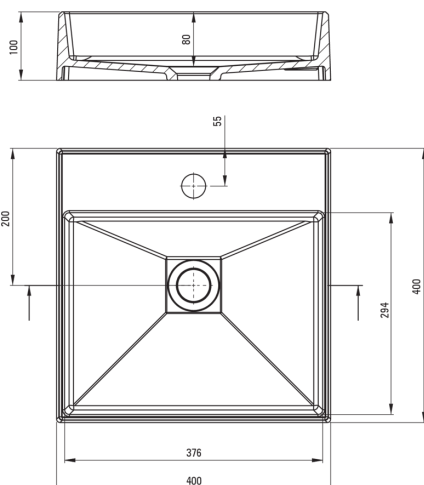

Charakteristische Merkmale:

- Eigenschaften von Deante-Granit: Widerstandsfähigkeit gegen Stöße, hohe Temperaturen, Verfärbungen, Temperaturschocks
- Freiheit, Elemente zu verbinden – verbinden Sie Konsolen und Türme nach Belieben
- Hydrophobe Active-Cover-Beschichtung, die das Abperlen von Wasser erleichtert
- Spezielles Mittel, das für die zu reinigenden Oberflächen unbedenklich ist
- Die mit Silberionen angereicherte Ausführung fügt antiseptische Eigenschaften hinzu