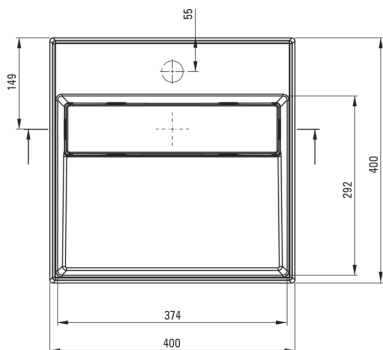

CORREO

Lavuar din granit, blat

Codul produsului: CQR_NU4M

EAN: 5907650865155

Culoarea: nero

Garanție [ani]: 10

Lavuar

Material	granit
Lățime [mm]	400
Lungimea [mm]	400
Înălțime [mm]	130
Metoda de instalare	blat/ de sine stătător

Caracteristici:

- Proprietățile hidrofobe resping moleculele de apă.
- Proprietățile granitului Deante: rezistență la impact, temperatură ridicată, decolorare, șoc termic - conform standardului EN 13310
- Finisajul îmbogățit cu ioni de argint adaugă proprietăți antiseptice.
- Doar cele mai bune materiale, a căror calitate a fost certificată prin teste de laborator
- Agent de curățare special, sigur pentru suprafețele curățate