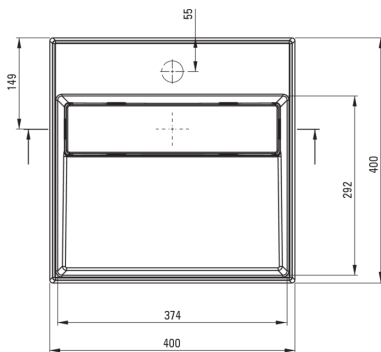

Caratteristiche:

- Le proprietà idrofobiche respingono le molecole d'acqua
- Proprietà del granito Deante: resistenza agli urti, alle alte temperature, allo scolorimento e agli shock termici.
- La finitura arricchita con ioni d'argento aggiunge proprietà antisettiche
- Solo i migliori materiali, la cui qualità è stata confermata da test di laboratorio
- Detergente dedicato, sicuro per le superfici pulite