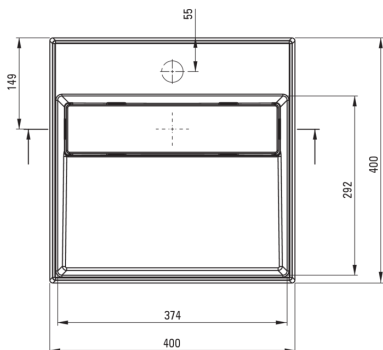

CORREO

Granite washbasin, countertop

Product code: CQR_NU4M

EAN: 5907650865155

Color: nero

Warranty [years]: 10

Washbasin

Material	granite
Width [mm]	400
Length [mm]	400
Height [mm]	130
Installation method	countertop/standing

Features:

- Hydrophobic properties repel water molecules
- Properties of Deante granite: resistance to impact, high temperature, discoloration, thermal shock
- The finish enriched with silver ions adds antiseptic properties
- Only the best materials, the quality of which has been confirmed by laboratory tests
- Dedicated cleaning agent, safe for cleaned surfaces