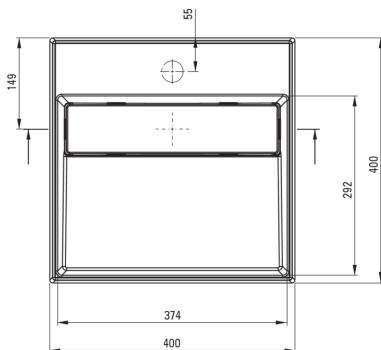

Charakteristische Merkmale:

- Durch die hydrophoben Eigenschaften werden Wassermoleküle abgestoßen
- Eigenschaften von Deante-Granit: Widerstandsfähigkeit gegen Stöße, hohe Temperaturen, Verfärbungen, Temperaturschocks
- Die mit Silberionen angereicherte Ausführung fügt antiseptische Eigenschaften hinzu
- Nur die besten Materialien, deren Qualität durch Laboruntersuchungen bestätigt wird
- Spezielles Mittel, das für die zu reinigenden Oberflächen unbedenklich ist