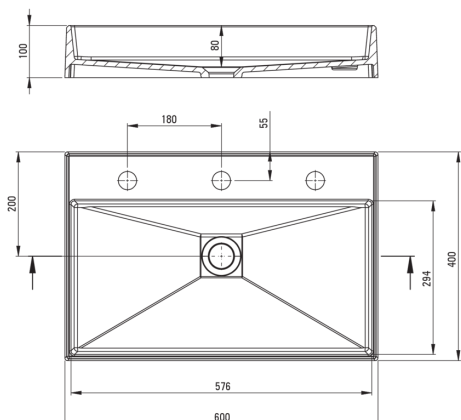

CORREO

Lavoar din granit, blat

deante

Codul produsului: CQR_AU6S

EAN: 5907650878957

Culoarea: alabastru

Garanție [ani]: 10

Lavoar

Material	granit
Lățime [mm]	400
Lungimea [mm]	600
Înălțime [mm]	100
Metoda de instalare	blat/ de sine stătător

Caracteristici:

- Proprietățile granitului Deante: rezistență la impact, temperatură ridicată, decolorare, șoc termic
- Proprietățile hidrofobe resping moleculele de apă
- Doar cele mai bune materiale, a căror calitate a fost certificată prin teste de laborator
- Finisajul îmbogățit cu ioni de argint adaugă proprietăți antiseptice