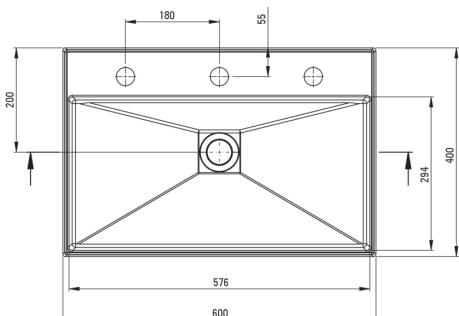

CORREO

Umywarka granitowa nablutowa

Cena Netto: 730,89 zł
Cena Brutto: 899,00 zł

Kod produktu: CQR_AU6S

EAN: 5907650878957

Kolor: alabaster

Gwarancja [lata]: 10

Umywarka

Materiał	granit
Szerokość [mm]	400
Długość [mm]	600
Wysokość [mm]	100
Sposób montażu	nablutowa/stawiana

Wyróżniki:

- Właściwości granitu Deante: odporność na uderzenia, wysoką temperaturę, przebarwienia, szok termiczny
- Właściwości hydrofobowe odpychają cząsteczki wody
- Tylko najlepsze materiały, których jakość potwierdzamy badaniami w laboratorium
- Granit wzbogacony jonami srebra dodaje właściwości antyseptycznych