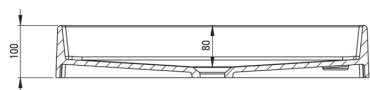

CORREO

Umywalka granitowa nablatowa

Cena Netto: 730,89 zł
Cena Brutto: 899,00 zł

deante

Kod produktu: CQR_AU6S

EAN: 5907650878957

Kolor: alabaster

Gwarancja [lata]: 10

Umywalka

Materiał	granit
Szerokość [mm]	400
Długość [mm]	600
Wysokość [mm]	100
Sposób montażu	nablatowa/stawiana

Wyróżniki:

- Właściwości granitu Deante: odporność na uderzenia, wysoką temperaturę, przebarwienia, szok termiczny
- Właściwości hydrofobowe odpychają cząsteczki wody
- Tylko najlepsze materiały, których jakość potwierdzamy badaniami w laboratorium
- Granit wzbogacony jonami srebra dodaje właściwości antyseptycznych