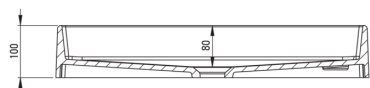

Wyróżniki:

- Właściwości granitu Deante: odporność na uderzenia, wysoką temperaturę, przebarwienia, szok termiczny
- Właściwości hydrofobowe odpychają cząsteczki wody
- Tylko najlepsze materiały, których jakość potwierdzamy badaniami w laboratorium
- Granit wzbogacony jonami srebra dodaje właściwości antyseptycznych