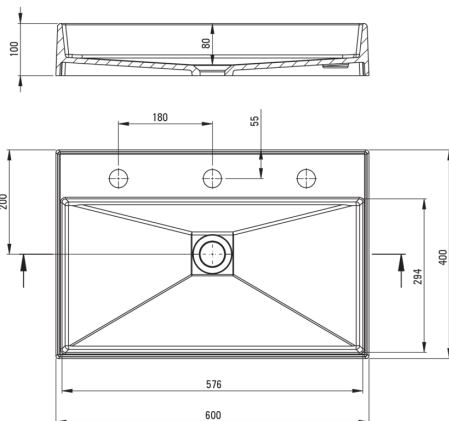

CORREO

Lavabo in granito, piano d'appoggio

deante

Codice prodotto: CQR_AU6S

EAN: 5907650878957

Colore: alabastro

Garanzia [anni]: 10

Lavabo

Materiale	granito
Larghezza [mm]	400
Lunghezza [mm]	600
Altezza [mm]	100
Metodo di installazione	da banco/da appoggio

Caratteristiche:

- Proprietà del granito Deante: resistenza agli urti, alle alte temperature, allo scolorimento, agli shock termici
- Le proprietà idrofobiche respingono le molecole d'acqua
- Solo i migliori materiali, la cui qualità è stata confermata da test di laboratorio
- La finitura arricchita di ioni d'argento aggiunge proprietà antisettiche