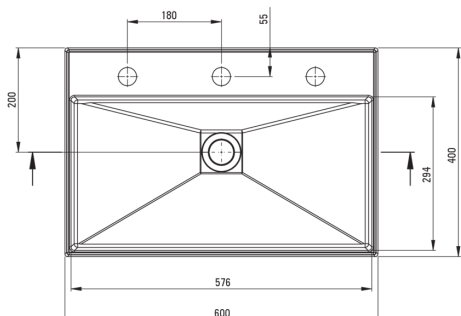

CORREO

Lavabo en granit, comptoir

Code produit: CQR_AU6S

EAN: 5907650878957

Couleur: alabaster

Garantie [années]: 10

Lavabo

Matériel	granit
Largeur [mm]	400
Longueur [mm]	600
Hauteur [mm]	100
Méthode de montage	comptoir/debout

Caractéristiques:

- Propriétés du granit Deante : résistance aux chocs, haute température, décoloration, choc thermique
- Les propriétés hydrophobes repoussent les molécules d'eau
- Seuls les meilleurs matériaux, dont la qualité a été confirmée par des tests en laboratoire
- La finition enrichie en ions d'argent ajoute des propriétés antiseptiques