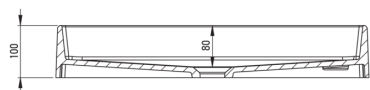

Caractéristiques:

- Propriétés du granit Deante : résistance aux chocs, haute température, décoloration, choc thermique
- Les propriétés hydrophobes repoussent les molécules d'eau
- Seuls les meilleurs matériaux, dont la qualité a été confirmée par des tests en laboratoire
- La finition enrichie en ions d'argent ajoute des propriétés antiseptiques