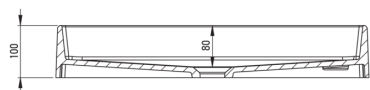

Artikel-Nr.: CQR_AU6S

EAN: 5907650878957

Farbe: Alabaster

Garantie [Jahre]: 10

Waschbecken

Material	Granit
Breite [mm]	400
Länge	600
Höhe	100
Methode der Montage	Aufsatz/Stell

Charakteristische Merkmale:

- Eigenschaften von Deante-Granit: Widerstandsfähigkeit gegen Stöße, hohe Temperaturen, Verfärbungen, Temperaturschocks
- Durch die hydrophoben Eigenschaften werden Wassermoleküle abgestoßen
- Nur die besten Materialien, deren Qualität durch Laboruntersuchungen bestätigt wird
- Die mit Silberionen angereicherte Ausführung fügt antiseptische Eigenschaften hinzu