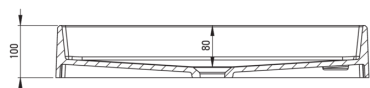

Artikel-Nr.: CQR_AU6S

EAN: 5907650878957

Farbe: Alabaster

Garantie [Jahre]: 10

Waschbecken

Material	Granit
Breite [mm]	400
Länge	600
Höhe	100
Methode der Montage	Aufsatz/Stell

Charakteristische Merkmale:

- Eigenschaften von Deante-Granit: Widerstandsfähigkeit gegen Stöße, hohe Temperaturen, Verfärbungen, Temperaturschocks
- Durch die hydrophoben Eigenschaften werden Wassermoleküle abgestoßen
- Nur die besten Materialien, deren Qualität durch Laboruntersuchungen bestätigt wird
- Die mit Silberionen angereicherte Ausführung fügt antiseptische Eigenschaften hinzu