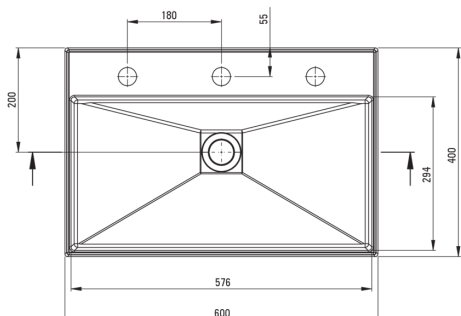

Artikel-Nr.: CQR_AU6S

EAN: 5907650878957

Farbe: Alabaster

Garantie [Jahre]: 10

Waschbecken

Material	Granit
Breite [mm]	400
Länge	600
Höhe	100
Methode der Montage	Aufsatz/Stell

Charakteristische Merkmale:

- Eigenschaften von Deante-Granit: Widerstandsfähigkeit gegen Stöße, hohe Temperaturen, Verfärbungen, Temperaturschocks
- Durch die hydrophoben Eigenschaften werden Wassermoleküle abgestoßen
- Nur die besten Materialien, deren Qualität durch Laboruntersuchungen bestätigt wird
- Die mit Silberionen angereicherte Ausführung fügt antiseptische Eigenschaften hinzu