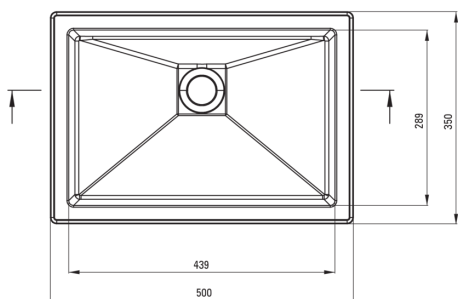

CORREO

Lavoar din granit, montare sub blat/încastrat

deante

Codul produsului: CQR_AU5U

EAN: 5907650827542

Culoarea: alabastru

Garanție [ani]: 10

Lavoar

Material	granit
Lățime [mm]	500
Lungimea [mm]	350
Înălțime [mm]	140
Metoda de instalare	încastrat, montare sub blat

Caracteristici:

- Proprietățile granitului Deante: rezistență la impact, temperatură ridicată, decolorare, șoc termic
- Proprietățile hidrofobe resping moleculele de apă
- Agent de curățare special, sigur pentru suprafețele curățate
- Finisajul îmbogățit cu ioni de argint adaugă proprietăți antiseptice