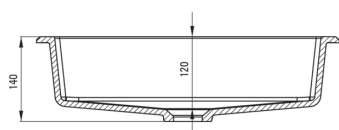

CORREO

Lavoar din granit, montare sub blat/încastrat

deante

Codul produsului: CQR_AU5U

EAN: 5907650827542

Culoarea: alabastru

Garanție [ani]: 10

Lavoar

Material	granit
Lățime [mm]	500
Lungimea [mm]	350
Înălțime [mm]	140
Metoda de instalare	încastrat, montare sub blat

Caracteristici:

- Proprietățile granitului Deante: rezistență la impact, temperatură ridicată, decolorare, șoc termic
- Proprietățile hidrofobe resping moleculele de apă
- Agent de curățare special, sigur pentru suprafețele curățate
- Finisajul îmbogățit cu ioni de argint adaugă proprietăți antiseptice