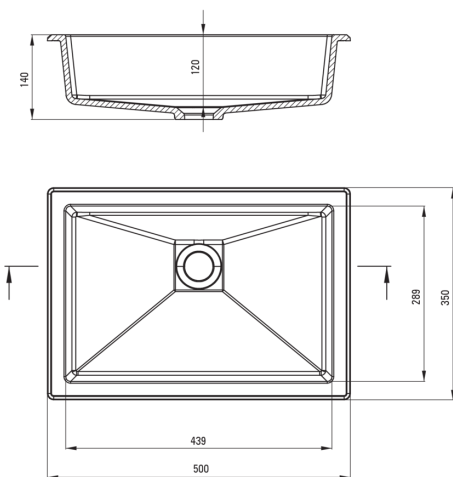

CORREO

Lavoar din granit, montare sub blat/încastat

deante

Codul produsului: CQR_AU5U

EAN: 5907650827542

Culoarea: alabastru

Garanție [ani]: 10

Lavoar

Material	granit
Lățime [mm]	500
Lungimea [mm]	350
Înălțime [mm]	140
Metoda de instalare	încastat, montare sub blat

Caracteristici:

- Proprietățile granitului Deante: rezistență la impact, temperatură ridicată, decolorare, șoc termic
- Proprietățile hidrofobe resping moleculele de apă
- Agent de curățare special, sigur pentru suprafețele curățate
- Finisajul îmbogățit cu ioni de argint adaugă proprietăți antiseptice