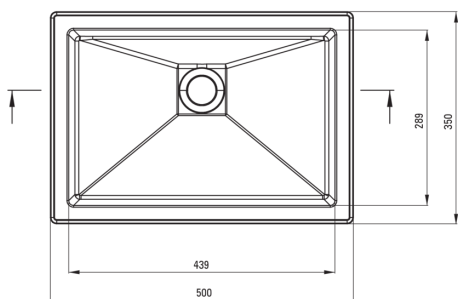

CORREO

Umywalka granitowa podblatowa/wpuszczana

Cena Netto: **649,59 zł**
Cena Brutto: **799,00 zł**

deante

Kod produktu: CQR_AU5U

EAN: 5907650827542

Kolor: alabaster

Gwarancja [lata]: 10

Umywalka

Materiał	granit
Szerokość [mm]	500
Długość [mm]	350
Wysokość [mm]	140
Sposób montażu	wpuszczana, podblatowa

Wyróżniki:

- Właściwości granitu Deante: odporność na uderzenia, wysoką temperaturę, przebarwienia, szok termiczny
- Właściwości hydrofobowe odpychają cząsteczki wody
- W ofercie dedykowany środek bezpieczny dla czyszczonych powierzchni
- Granit wzbogacony jonami srebra dodaje właściwości antyseptycznych