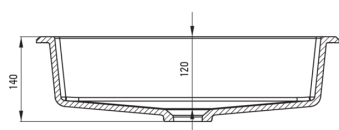

CORREO

Umywalka granitowa podblatowa/wpuszczana

Cena Netto: **649,59 zł**
Cena Brutto: **799,00 zł**

deante

Kod produktu: CQR_AU5U

EAN: 5907650827542

Kolor: alabaster

Gwarancja [lata]: 10

Umywalka

Materiał	granit
Szerokość [mm]	500
Długość [mm]	350
Wysokość [mm]	140
Sposób montażu	wpuszczana, podblatowa

Wyróżniki:

- Właściwości granitu Deante: odporność na uderzenia, wysoką temperaturę, przebarwienia, szok termiczny
- Właściwości hydrofobowe odpychają cząsteczki wody
- W ofercie dedykowany środek bezpieczny dla czyszczonych powierzchni
- Granit wzbogacony jonami srebra dodaje właściwości antyseptycznych