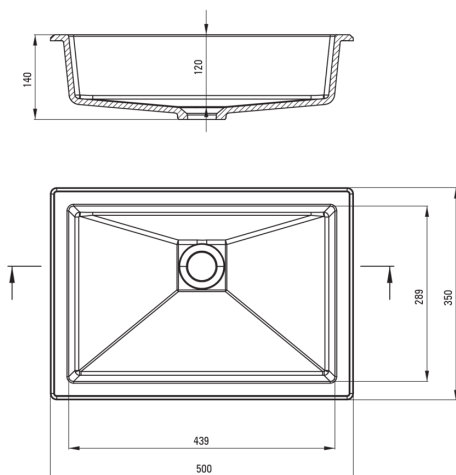

CORREO

Lavabo en granit, sous le comptoir/encastré

deante

Code produit: CQR_AU5U

EAN: 5907650827542

Couleur: alabaster

Garantie [années]: 10

Lavabo

Matériel	granit
Largeur [mm]	500
Longueur [mm]	350
Hauteur [mm]	140
Méthode de montage	encastré, sous le comptoir

Caractéristiques:

- Propriétés du granit Deante : résistance aux chocs, haute température, décoloration, choc thermique
- Les propriétés hydrophobes repoussent les molécules d'eau
- Agent de nettoyage dédié, sans danger pour les surfaces nettoyées
- La finition enrichie en ions d'argent ajoute des propriétés antiseptiques