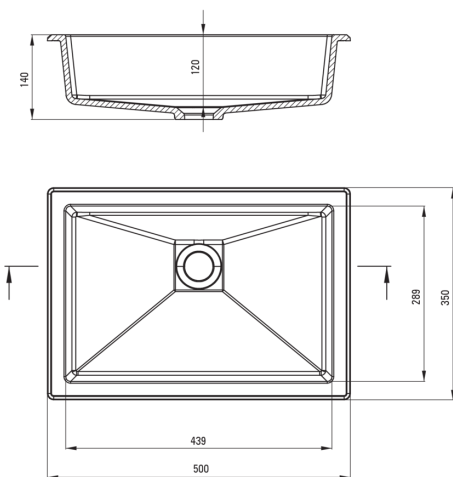

CORREO

Lavabo en granit, sous le comptoir/encastré

deante

Code produit: CQR_AU5U

EAN: 5907650827542

Couleur: alabaster

Garantie [années]: 10

Lavabo

Matériel	granit
Largeur [mm]	500
Longueur [mm]	350
Hauteur [mm]	140
Méthode de montage	encastré, sous le comptoir

Caractéristiques:

- Propriétés du granit Deante : résistance aux chocs, haute température, décoloration, choc thermique
- Les propriétés hydrophobes repoussent les molécules d'eau
- Agent de nettoyage dédié, sans danger pour les surfaces nettoyées
- La finition enrichie en ions d'argent ajoute des propriétés antiseptiques