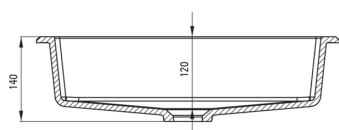

CORREO

Lavabo de granito, montaje inferior/inserto

deante

Código de producto: CQR_AU5U

EAN: 5907650827542

Color: alabastro

Garantía [años]: 10

Lavabo

Material	granito
Ancho [mm]	500
Longitud [mm]	350
Altura [mm]	140
Metodo de instalacion	empotrado, bajo montado

Características:

- Propiedades de granito de Ante: resistencia al impacto, alta temperatura, decoloración, choque térmico
- Las propiedades hidrofóbicas repelen las partículas de agua
- Una medida dedicada en la oferta es una caja fuerte dedicada para superficies limpias
- El acabado enriquecido con iones de plata agrega propiedades antisépticas