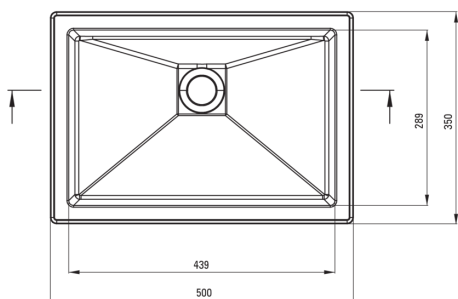

CORREO

Lavabo de granito, montaje inferior/inserto

deante

Código de producto: CQR_AU5U

EAN: 5907650827542

Color: alabastro

Garantía [años]: 10

Lavabo

Material	granito
Ancho [mm]	500
Longitud [mm]	350
Altura [mm]	140
Metodo de instalacion	empotrado, bajo montado

Características:

- Propiedades de granito de Ante: resistencia al impacto, alta temperatura, decoloración, choque térmico
- Las propiedades hidrofóbicas repelen las partículas de agua
- Una medida dedicada en la oferta es una caja fuerte dedicada para superficies limpias
- El acabado enriquecido con iones de plata agrega propiedades antisépticas