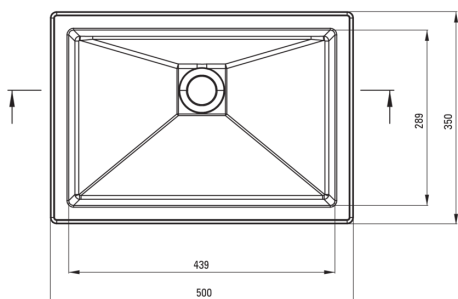

CORREO

Granite washbasin, undermount/inset

Product code: CQR_AU5U

EAN: 5907650827542

Color: alabaster

Warranty [years]: 10

Washbasin

Material	granite
Width [mm]	500
Length [mm]	350
Height [mm]	140
Installation method	recessed, under mounted

Features:

- Properties of Deante granite: resistance to impact, high temperature, discoloration, thermal shock
- Hydrophobic properties repel water molecules
- Dedicated cleaning agent, safe for cleaned surfaces
- The finish enriched with silver ions adds antiseptic properties