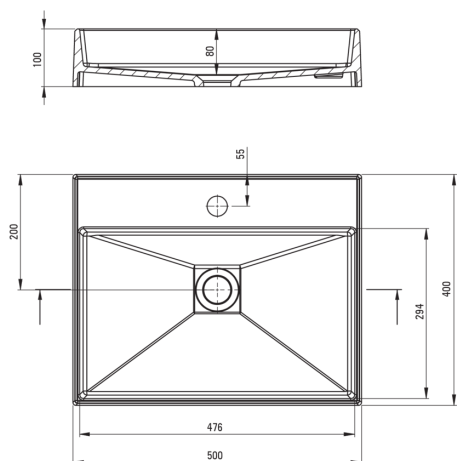

CORREO

Lavoar din granit, blat

deante

Codul produsului: CQR_AU5S

EAN: 5907650826590

Culoarea: alabastru

Garanție [ani]: 10

Lavoar

Material	granit
Lățime [mm]	400
Lungimea [mm]	500
Înălțime [mm]	100
Metoda de instalare	blat/ de sine stătător

Caracteristici:

- Proprietățile granitului Deante: rezistență la impact, temperatură ridicată, decolorare, șoc termic
- Proprietățile hidrofobe resping moleculele de apă
- Finisajul îmbogățit cu ioni de argint adaugă proprietăți antiseptice
- Doar cele mai bune materiale, a căror calitate a fost certificată prin teste de laborator