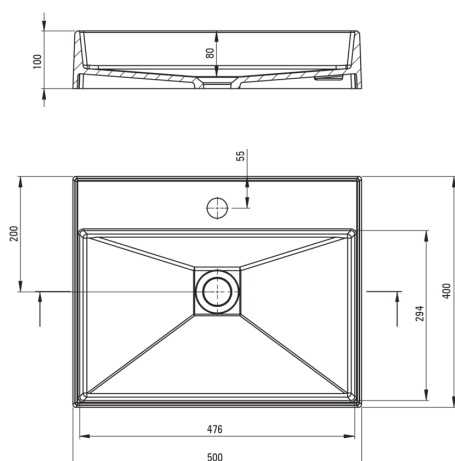

Wyróżniki:

- Właściwości granitu Deante: odporność na uderzenia, wysoką temperaturę, przebarwienia, szok termiczny
- Właściwości hydrofobowe odpychają cząsteczki wody
- Granit wzbogacony jonami srebra dodaje właściwości antyseptycznych
- Tylko najlepsze materiały, których jakość potwierdzamy badaniami w laboratorium