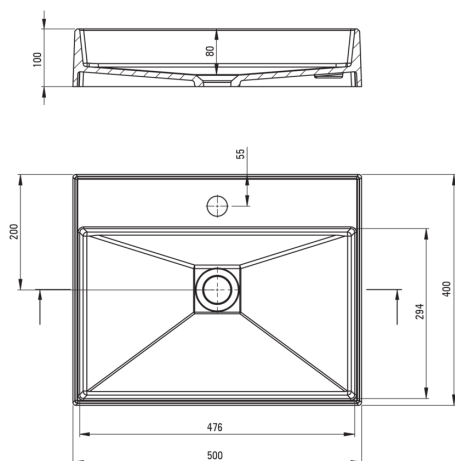

CORREO

Lavabo in granito, piano d'appoggio

deante

Codice prodotto: CQR_AU5S

EAN: 5907650826590

Colore: alabastro

Garanzia [anni]: 10

Lavabo

Materiale	granito
Larghezza [mm]	400
Lunghezza [mm]	500
Altezza [mm]	100
Metodo di installazione	da banco/da appoggio

Caratteristiche:

- Proprietà del granito Deante: resistenza agli urti, alle alte temperature, allo scolorimento, agli shock termici
- Le proprietà idrofobiche respingono le molecole d'acqua
- La finitura arricchita di ioni d'argento aggiunge proprietà antisettiche
- Solo i migliori materiali, la cui qualità è stata confermata da test di laboratorio