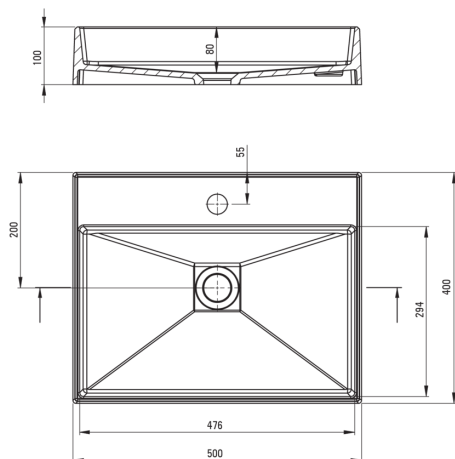

CORREO

Lavabo en granit, comptoir

deante

Code produit: CQR_AU5S

EAN: 5907650826590

Couleur: alabaster

Garantie [années]: 10

Lavabo

Matériel	granit
Largeur [mm]	400
Longueur [mm]	500
Hauteur [mm]	100
Méthode de montage	comptoir/debout

Caractéristiques:

- Propriétés du granit Deante : résistance aux chocs, haute température, décoloration, choc thermique
- Les propriétés hydrophobes repoussent les molécules d'eau
- La finition enrichie en ions d'argent ajoute des propriétés antiseptiques
- Seuls les meilleurs matériaux, dont la qualité a été confirmée par des tests en laboratoire