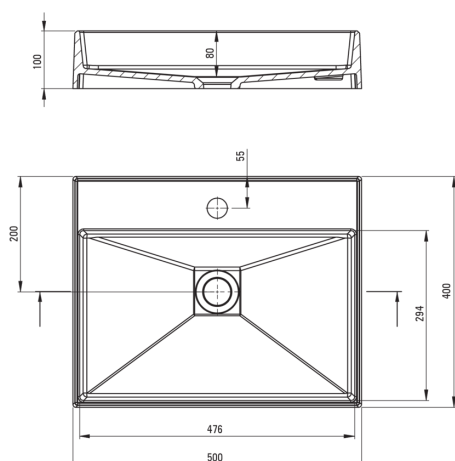

Features:

- Properties of Deante granite: resistance to impact, high temperature, discoloration, thermal shock
- Hydrophobic properties repel water molecules
- The finish enriched with silver ions adds antiseptic properties
- Only the best materials, the quality of which has been confirmed by laboratory tests