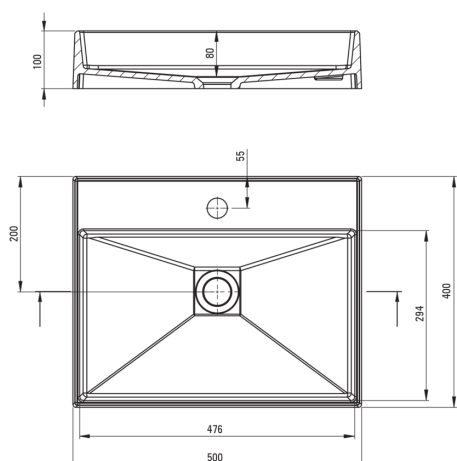

Charakteristische Merkmale:

- Eigenschaften von Deante-Granit: Widerstandsfähigkeit gegen Stöße, hohe Temperaturen, Verfärbungen, Temperaturschocks
- Durch die hydrophoben Eigenschaften werden Wassermoleküle abgestoßen
- Die mit Silberionen angereicherte Ausführung fügt antiseptische Eigenschaften hinzu
- Nur die besten Materialien, deren Qualität durch Laboruntersuchungen bestätigt wird