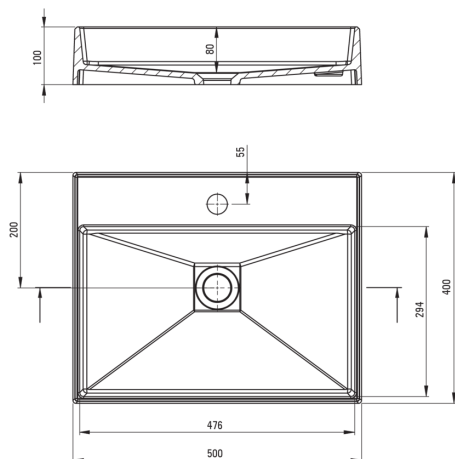

Charakteristische Merkmale:

- Eigenschaften von Deante-Granit: Widerstandsfähigkeit gegen Stöße, hohe Temperaturen, Verfärbungen, Temperaturschocks
- Durch die hydrophoben Eigenschaften werden Wassermoleküle abgestoßen
- Die mit Silberionen angereicherte Ausführung fügt antiseptische Eigenschaften hinzu
- Nur die besten Materialien, deren Qualität durch Laboruntersuchungen bestätigt wird