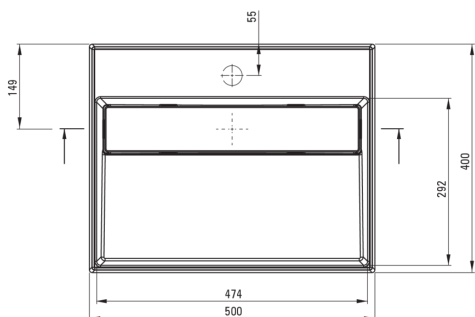

CORREO

Lavoar din granit, blat

deante

Codul produsului: CQR_AU5M

EAN: 5907650865209

Culoarea: alabastru

Garanție [ani]: 10

Lavoar

Material	granit
Lățime [mm]	400
Lungimea [mm]	500
Înălțime [mm]	130
Metoda de instalare	blat/ de sine stătător

Caracteristici:

- Proprietățile granitului Deante: rezistență la impact, temperatură ridicată, decolorare, șoc termic - conform standardului EN 13310
- Proprietățile hidrofobe resping moleculele de apă.
- Doar cele mai bune materiale, a căror calitate a fost certificată prin teste de laborator
- Finisajul îmbogățit cu ioni de argint adaugă proprietăți antiseptice.
- Agent de curățare special, sigur pentru suprafețele curățate