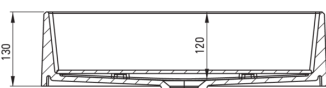

CORREO

Lavoar din granit, blat

deante

Codul produsului: CQR_AU5M

EAN: 5907650865209

Culoarea: alabastru

Garanție [ani]: 10

Lavoar

Material	granit
Lățime [mm]	400
Lungimea [mm]	500
Înălțime [mm]	130
Metoda de instalare	blat/ de sine stătător

Caracteristici:

- Proprietățile granitului Deante: rezistență la impact, temperatură ridicată, decolorare, șoc termic - conform standardului EN 13310
- Proprietățile hidrofobe resping moleculele de apă.
- Doar cele mai bune materiale, a căror calitate a fost certificată prin teste de laborator
- Finisajul îmbogățit cu ioni de argint adaugă proprietăți antiseptice.
- Agent de curățare special, sigur pentru suprafețele curățate