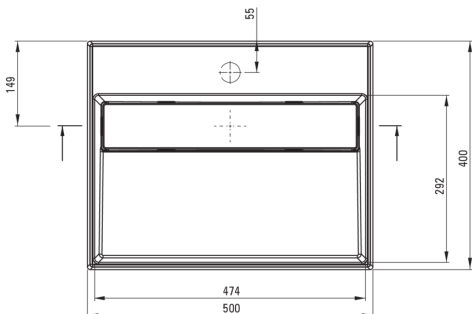

CORREO

Lavabo in granito, piano d'appoggio

deante

Codice prodotto: CQR_AU5M

EAN: 5907650865209

Colore: alabastro

Garanzia [anni]: 10

Lavabo

Materiale	granito
Larghezza [mm]	400
Lunghezza [mm]	500
Altezza [mm]	130
Metodo di installazione	da banco/da appoggio

Caratteristiche:

- Proprietà del granito Deante: resistenza agli urti, alle alte temperature, allo scolorimento e agli shock termici.
- Le proprietà idrofobiche respingono le molecole d'acqua
- Solo i migliori materiali, la cui qualità è stata confermata da test di laboratorio
- La finitura arricchita con ioni d'argento aggiunge proprietà antisettiche
- Detergente dedicato, sicuro per le superfici pulite