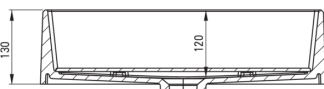

CORREO

Lavabo in granito, piano d'appoggio

deante

Codice prodotto: CQR_AU5M

EAN: 5907650865209

Colore: alabastro

Garanzia [anni]: 10

Lavabo

Materiale	granito
Larghezza [mm]	400
Lunghezza [mm]	500
Altezza [mm]	130
Metodo di installazione	da banco/da appoggio

Caratteristiche:

- Proprietà del granito Deante: resistenza agli urti, alle alte temperature, allo scolorimento e agli shock termici.
- Le proprietà idrofobiche respingono le molecole d'acqua
- Solo i migliori materiali, la cui qualità è stata confermata da test di laboratorio
- La finitura arricchita con ioni d'argento aggiunge proprietà antisettiche
- Detergente dedicato, sicuro per le superfici pulite