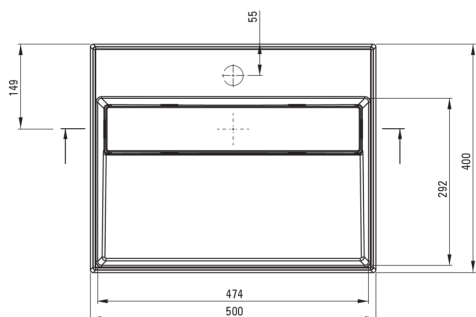

CORREO

Lavabo en granit, comptoir

deante

Code produit: CQR_AU5M

EAN: 5907650865209

Couleur: alabaster

Garantie [années]: 10

Lavabo

Matériel	granit
Largeur [mm]	400
Longueur [mm]	500
Hauteur [mm]	130
Méthode de montage	comptoir/debout

Caractéristiques:

- Propriétés du granit Deante : résistance aux chocs, haute température, décoloration, choc thermique - avec norme EN 13310
- Les propriétés hydrophobes repoussent les molécules d'eau
- Seuls les meilleurs matériaux, dont la qualité a été confirmée par des tests en laboratoire
- La finition enrichie en ions d'argent ajoute des propriétés antiseptiques
- Agent de nettoyage dédié, sans danger pour les surfaces nettoyées