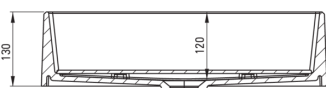

CORREO

Lavabo en granit, comptoir

deante

Code produit: CQR_AU5M

EAN: 5907650865209

Couleur: alabaster

Garantie [années]: 10

Lavabo

Matériel	granit
Largeur [mm]	400
Longueur [mm]	500
Hauteur [mm]	130
Méthode de montage	comptoir/debout

Caractéristiques:

- Propriétés du granit Deante : résistance aux chocs, haute température, décoloration, choc thermique - avec norme EN 13310
- Les propriétés hydrophobes repoussent les molécules d'eau
- Seuls les meilleurs matériaux, dont la qualité a été confirmée par des tests en laboratoire
- La finition enrichie en ions d'argent ajoute des propriétés antiseptiques
- Agent de nettoyage dédié, sans danger pour les surfaces nettoyées