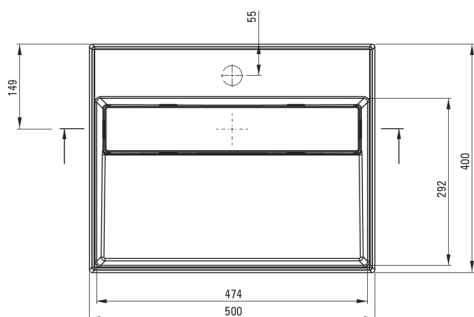

Features:

- Properties of Deante granite: resistance to impact, high temperature, discoloration, thermal shock
- Hydrophobic properties repel water molecules
- Only the best materials, the quality of which has been confirmed by laboratory tests
- The finish enriched with silver ions adds antiseptic properties
- Dedicated cleaning agent, safe for cleaned surfaces