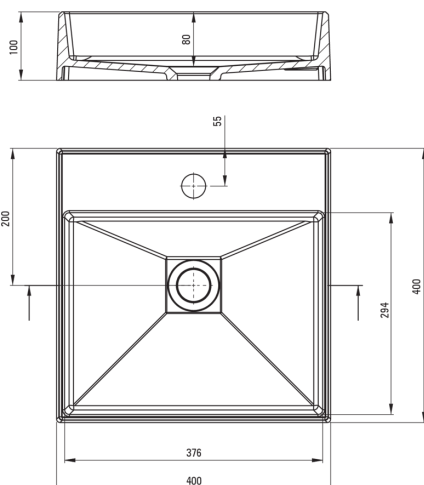

CORREO

Lavoar din granit, blat

deante

Codul produsului: CQR_AU4S

EAN: 5907650826774

Culoarea: alabastru

Garanție [ani]: 10

Lavoar

Material	granit
Lățime [mm]	400
Lungimea [mm]	400
Înălțime [mm]	100
Metoda de instalare	blat/ de sine stătător

Caracteristici:

- Proprietățile granitului Deante: rezistență la impact, temperatură ridicată, decolorare, șoc termic - conform standardului EN 13310
- Elemente care se pot personaliza – combină consolele și coloanele așa cum vrei.
- Proprietățile hidrofobe resping moleculele de apă.
- Agent de curățare special, sigur pentru suprafețele curățate
- Finisajul îmbogățit cu ioni de argint adaugă proprietăți antiseptice