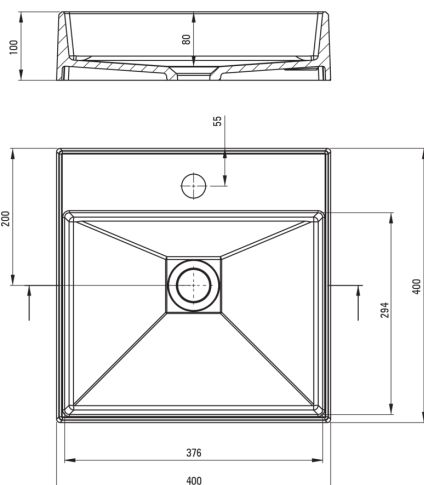

Caracteristici:

- Proprietățile granitului Deante: rezistență la impact, temperatură ridicată, decolorare, șoc termic - conform standardului EN 13310
- Elemente care se pot personaliza – combină consolele și coloanele așa cum vrei.
- Proprietățile hidrofobe resping moleculele de apă.
- Agent de curățare special, sigur pentru suprafețele curățate
- Finisajul îmbogățit cu ioni de argint adaugă proprietăți antiseptice