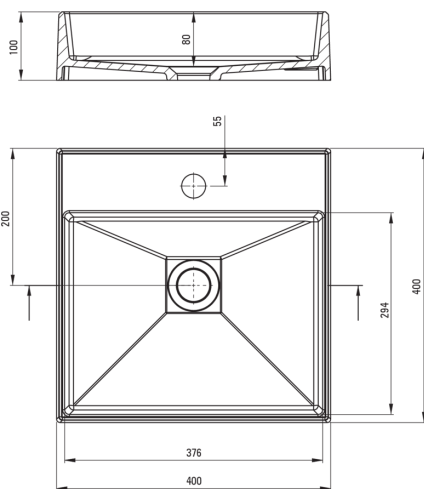

CORREO

Lavabo in granito, piano d'appoggio

deante

Codice prodotto: CQR_AU4S

EAN: 5907650826774

Colore: alabastro

Garanzia [anni]: 10

Lavabo

Materiale	granito
Larghezza [mm]	400
Lunghezza [mm]	400
Altezza [mm]	100
Metodo di installazione	da banco/da appoggio

Caratteristiche:

- Proprietà del granito Deante: resistenza agli urti, alle alte temperature, allo scolorimento e agli shock termici, secondo la norma EN 13310.
- Elementi personalizzabili: collega console e postazioni a tuo piacimento
- Le proprietà idrofobiche respingono le molecole d'acqua
- Detergente dedicato, sicuro per le superfici pulite
- La finitura arricchita di ioni d'argento aggiunge proprietà antisettiche